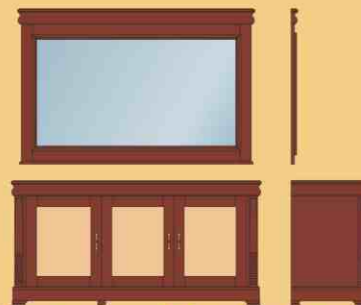

1. Bufet 3 uși + 3 sertare
Sideboard 3 doors + 3 drawers
1738 x 550 x 899

2. Ramă oglindă
Mirror frame
1738 x 52 x 800

3. Vitrină 2 uși
Glasscase 2 doors
1100 x 450 x 2095

1. Vitrină 1 ușă
Glasscase 1 door
720 x 450 x 2095

2. Comodă TV
TV Chest
1599 x 550 x 600

3. Etajeră 4 polițe
Bookstand 4 shelves
720 x 450 x 2095

4. Birou 1 ușă + 1 sertar + poliță culisantă
Desk 1 door + 1 drawer + sliding shelf
1300 x 600 x 805

5. Masă extensibilă
Extensibile table
1600/3100 x 1000 x 780

1. Bufet 3 uși
Sideboard 3 doors
1801 x 550 x 899

2. Ramă oglindă pentru bufet
Mirror frame for sideboard
1700 x 45 x 1110

3. Masă ovală extensibilă
Oval extendable table
1800/2250 x 1080 x 750

4. Vitrină 2 uși geam
Glasscase 2 glass doors
1190 x 450 x 2100