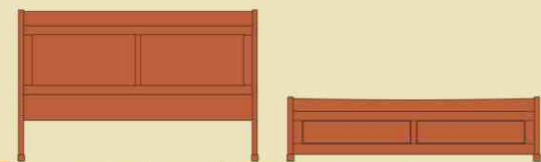

2. Pat cu capăt mic redus / Bed with lower extremity
Bed 1600 – 1675 x 2175 x 1055/425
Bed 1800 – 1875 x 2175 x 1055/425