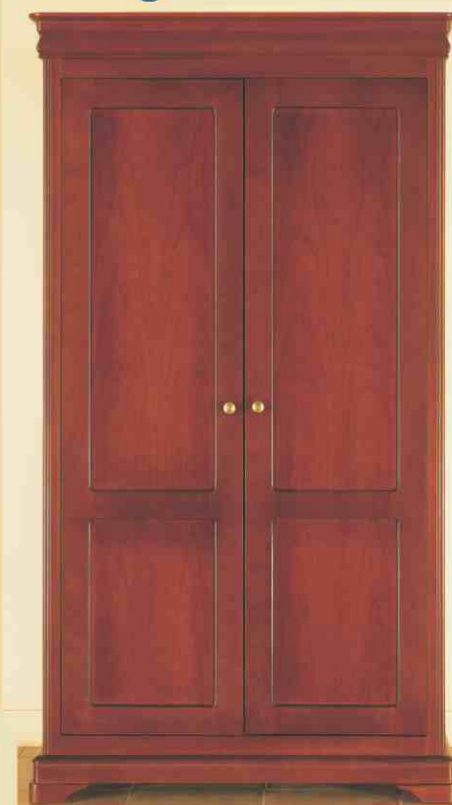

4. Dulap 2 uși
Wardrobe 2 doors
1080 x 550 x 1900

3. Dulap 2 uși glisante
Wardrobe 2 sliding doors
1200 x 670 x 2300

4. Birou cu două fețe
Desk
1390 x 615 x 795

5. Unitate PC
PC unit
505 x 310 x 299

6. Etajeră
Bookstand
720 x 450 x 2100