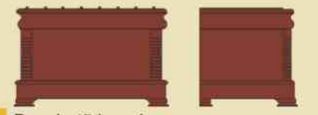

8. Noptieră 1 sertar + 1 nișă
Bedside table 1 drawer + 1 niche
620 x 405 x 715

9. Banchetă bagaje
Luggage chest
800 x 500 x 525

10. Cuier
Peg
928 x 76 x 2120

11. Cuier mic
Smaller Peg
800 x 75 x 1775

12. Băncuță bagaje
Small luggage chest
700 x 500 x 450