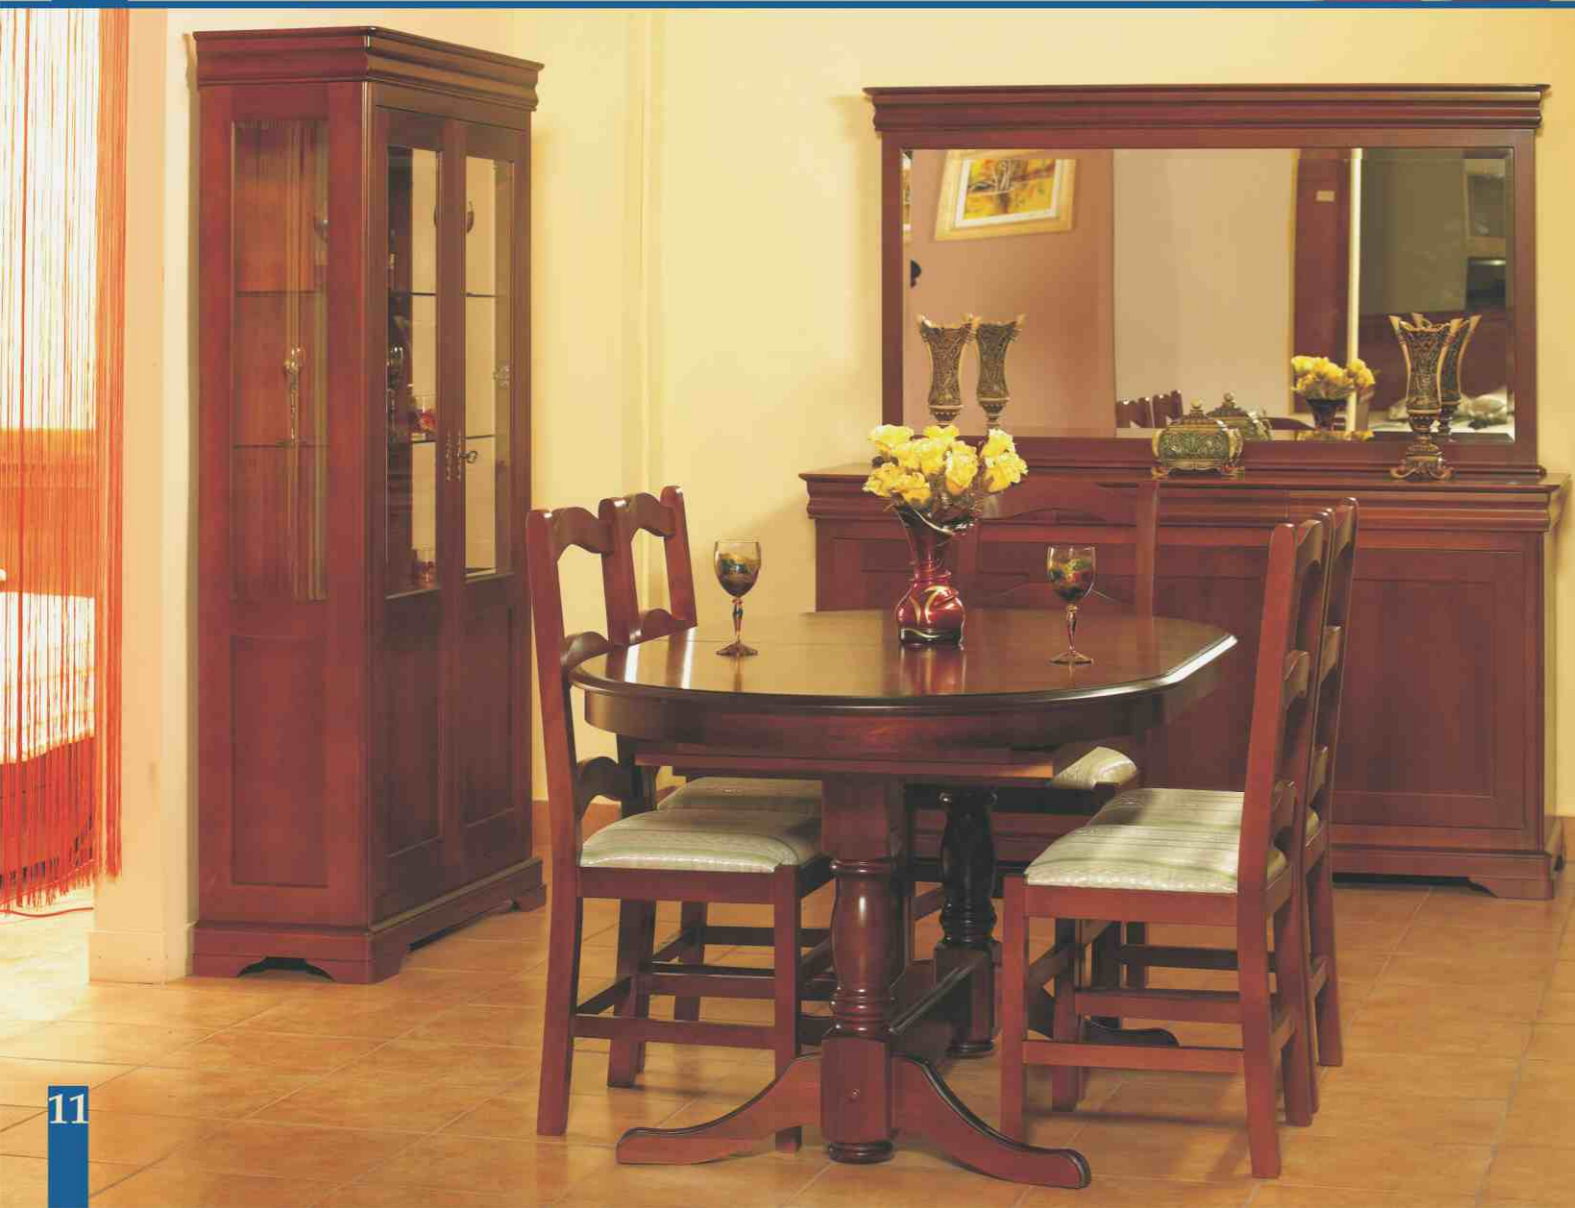

Living Casablanca • Casablanca Living Room

colectia louis philippe