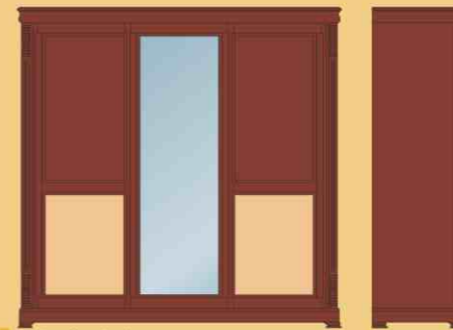

6. Dulap 3 uși glisante
Wardrobe 3 sliding doors
2327 x 670 x 2300