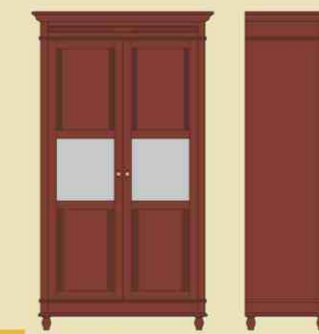

3. Ramă oglindă
Mirror frame
600 x 52 x 900

4. Comodă minibar 1 ușă + 1 sertar
Chest of drawer 1 door
1250 x 550 x 810

5. Dulap 2 uși
Wardrobe 2 doors
1200 x 600 x 2100